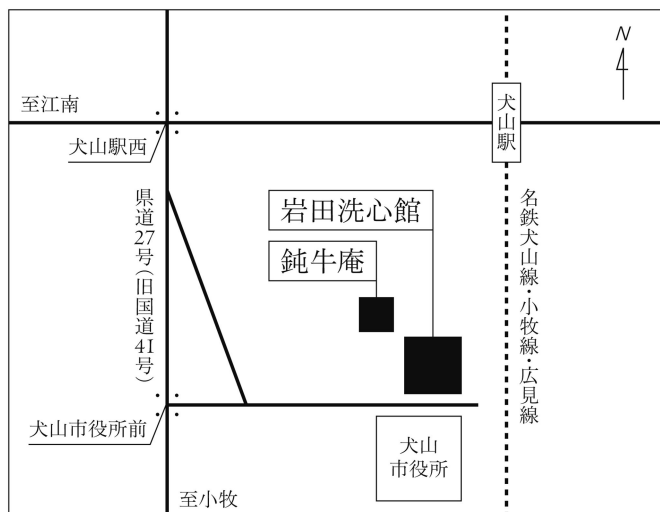

入館割引券

ご来館の際、こちらのページを印刷して受付までお持ち下さい。(モノクロ可)
観覧料より150円割引いたします。

■ 高校生以上 500円→350円
(中学生以下無料)

※1枚で1グループまで有効です。
※他の割引券との併用はできません。
※金銭への交換はできません。

◎開館時間

10:00 - 16:00 (入館は15:40迄)

◎休館日

月・火曜日、展示替期間 夏季、年末年始
(詳細は当サイト、カレンダーをご覧ください)

◎観覧料

高校生以上500円 中学生以下無料

・公共交通機関の場合

名古屋から名鉄犬山線・犬山駅下車、西口より徒歩2分

・お車の場合

名神高速道路・小牧ICより、国道41号線経由25分
駐車場4台分(内、1台分障害者専用)有

・その他

鈍牛庵の見学をご希望の方は、まずはお電話にて
お問い合わせください